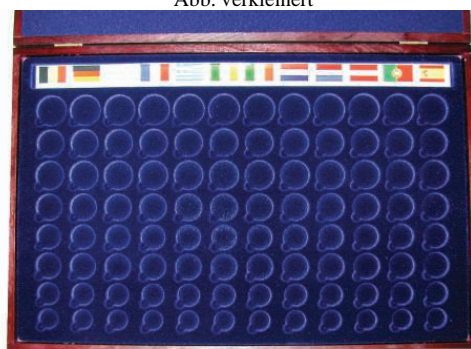

MÜNZKAPSELN, LEUCHTTURM

1. 6904 Leuchtturm CAPS EURO. Je 1 Münzenkapsel für 1 Cent bis 2 Euro. 2,90
2. 6905 Leuchtturm CAPS16.5. Münzkapseln 16,5 mm für 1 Euro Cent. Packung mit 10 Kapseln. 3,50
3. 6906 Leuchtturm CAPS19. Münzkapseln 19 mm für 2 Euro Cent. Packung mit 10 Kapseln. 3,50
4. 6907 Leuchtturm CAPS20. Münzkapseln 20 mm für 10 Euro Cent und 10 Mark Goldmünzen. Packung mit 10 Kapseln. 3,50
5. 6908 Leuchtturm CAPS21.5. Münzkapseln 21,5 mm für 5 Euro Cent. Packung mit 10 Kapseln. 3,50
6. 6909 Leuchtturm CAPS22.5. Münzkapseln 22,5 mm für 20 Euro Cent. Packung mit 10 Kapseln. 3,50
7. 6910 Leuchtturm CAPS23. Münzkapseln 23 mm für 1 Euro und 20 Mark Goldmünzen. Packung mit 10 Kapseln. 3,50
8. 6911 Leuchtturm CAPS24.5. Münzkapseln 24,5 mm für 50 Euro Cent. Packung mit 10 Kapseln. 3,50
9. 6912 Leuchtturm CAPS26. Münzkapseln 26 mm für 2 Euro. Packung mit 10 Kapseln. 3,50
10. 6913 Leuchtturm CAPS29. Münzkapseln 29 mm für 5 DM-Münzen. Packung mit 10 Kapseln. 3,50
11. 6914 Leuchtturm CAPS33. Münzkapseln 33 mm für 10 DM und 10 Euro Münzen. Packung mit 10 Kapseln. 3,50

MÜNZKÄSTEN

1. 6915 Repräsentativer Holzrahmen mit Abdeckung für alle 96 Euro-Münzen der 12 Teilnehmerstaaten. Mit Vorrichtungen zum Aufstellen und Hängen. 32,-

Abb. verkleinert

1. 6916 Repräsentative Holzkassette für alle 96 Euro-Münzen der 12 Teilnehmerstaaten. 26,-